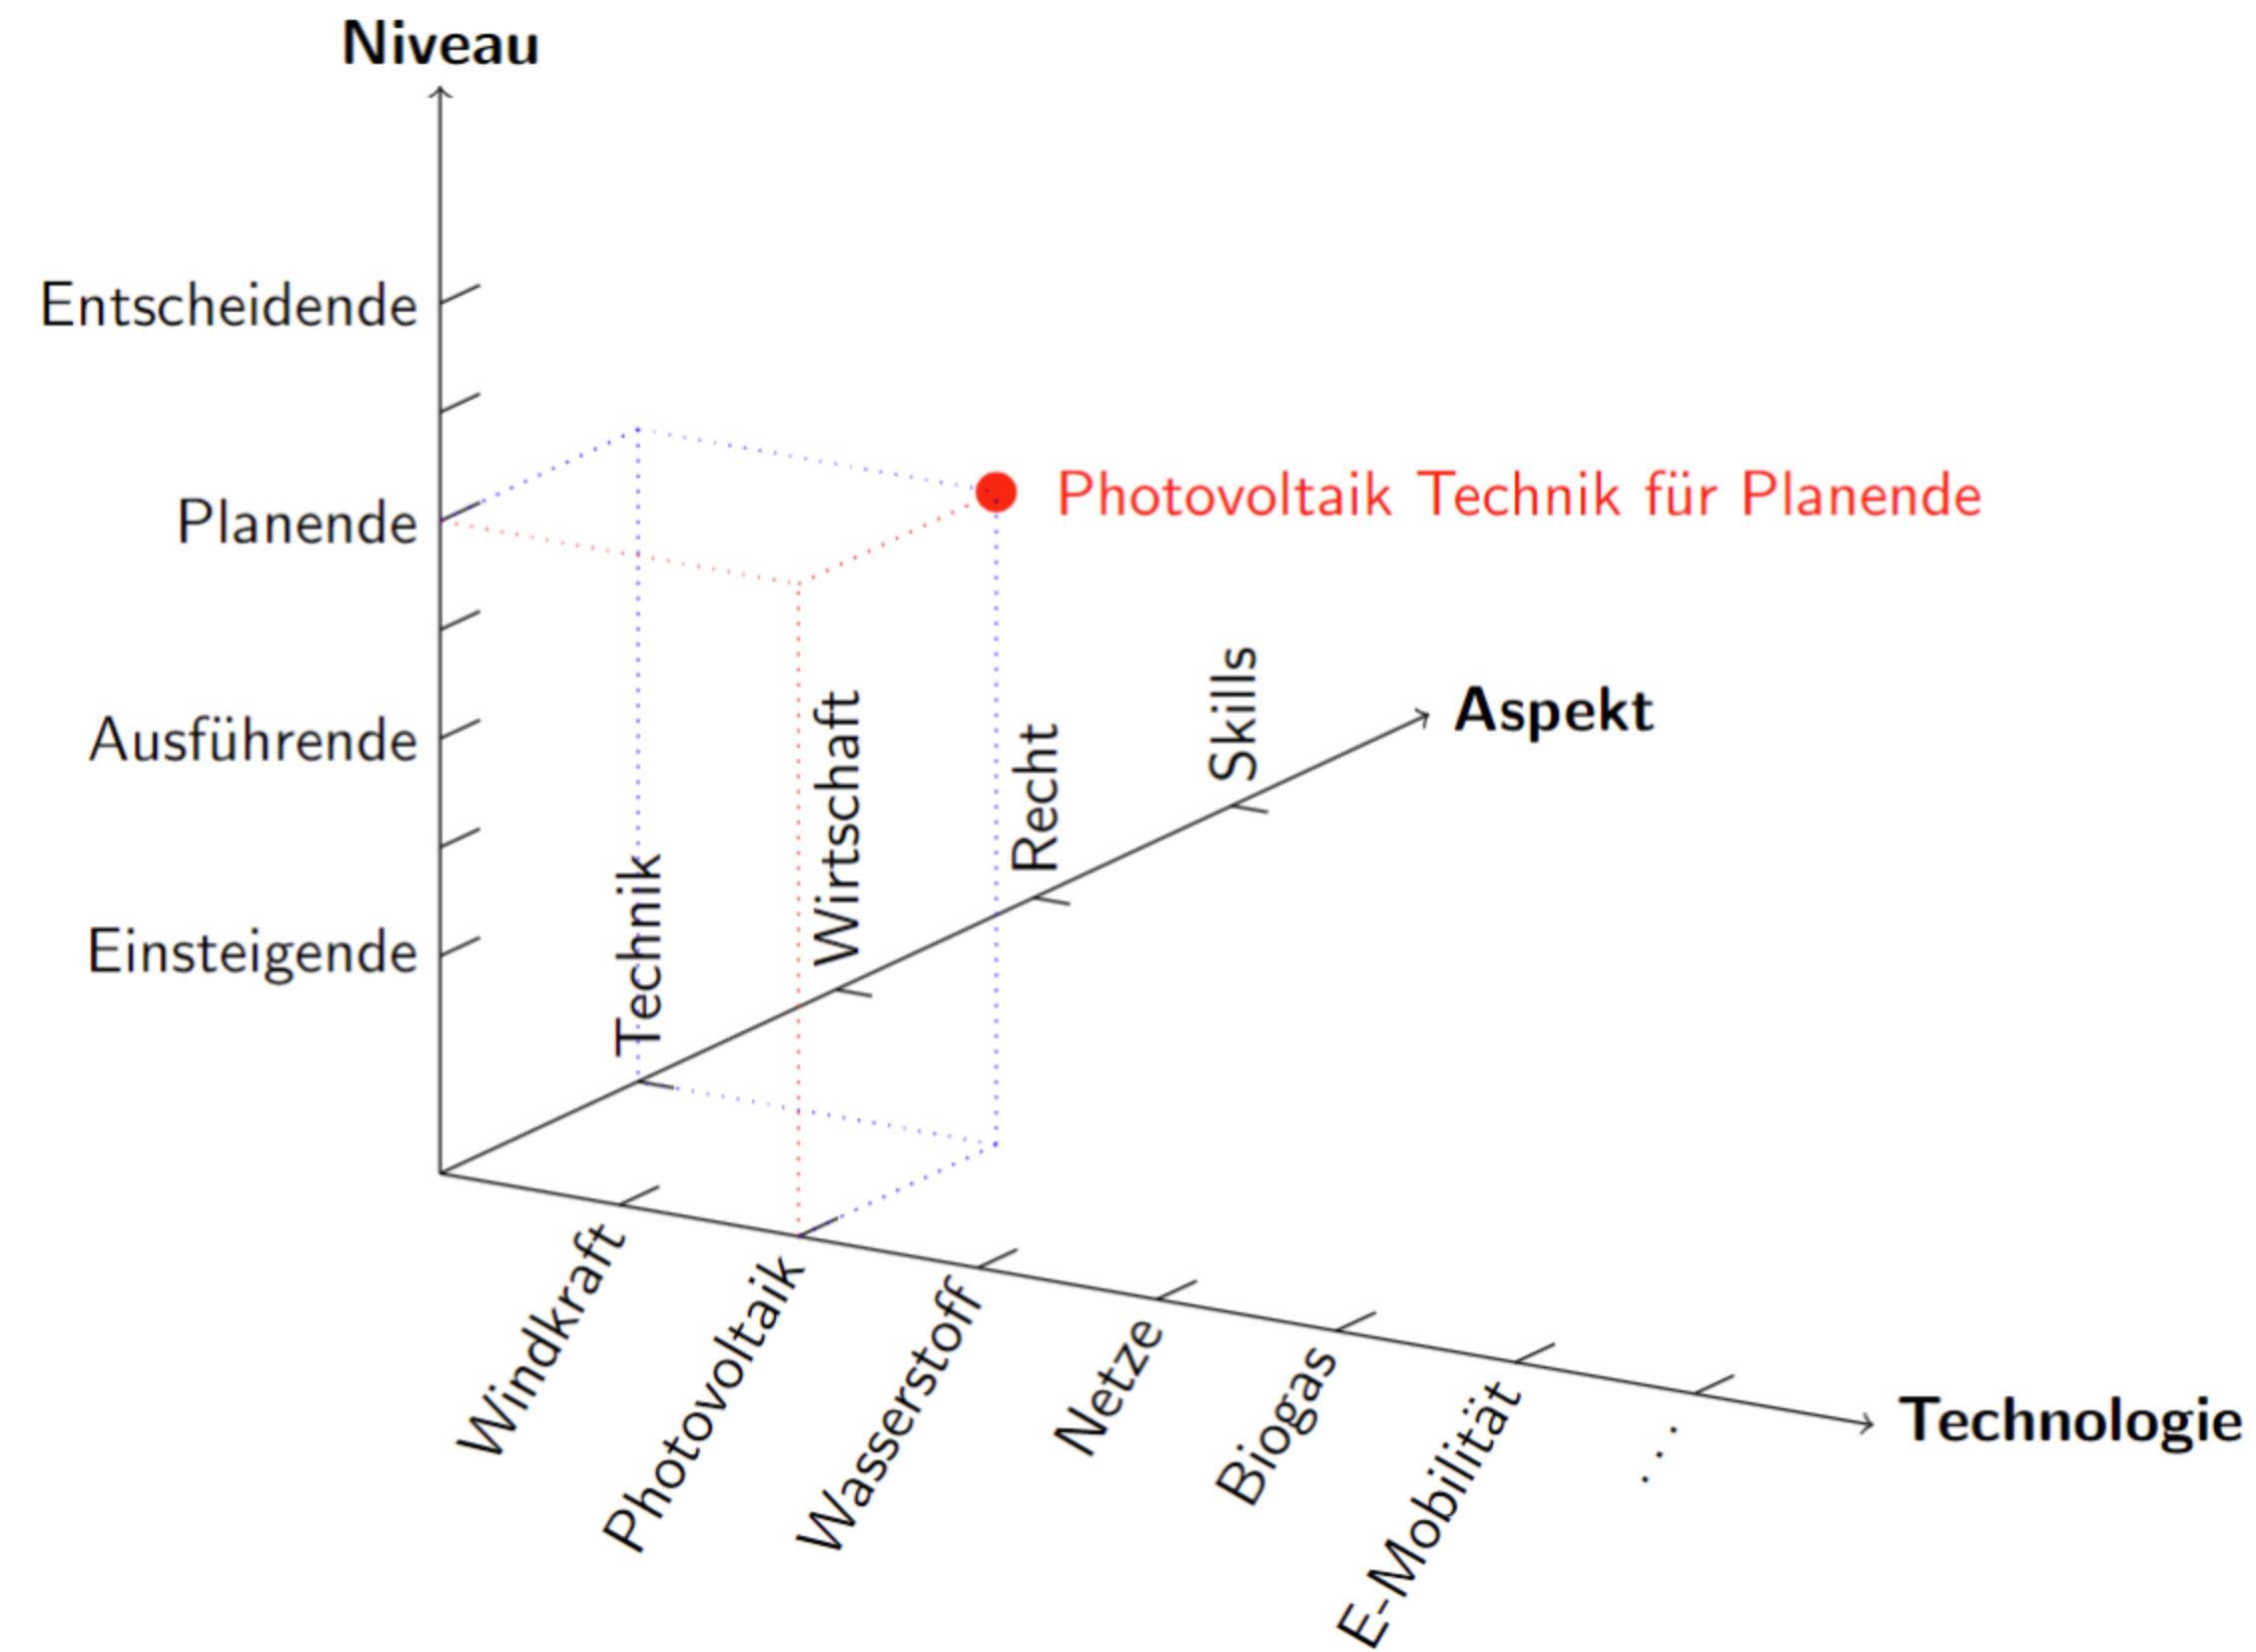

Dimensionen von Qualifizierungsangeboten