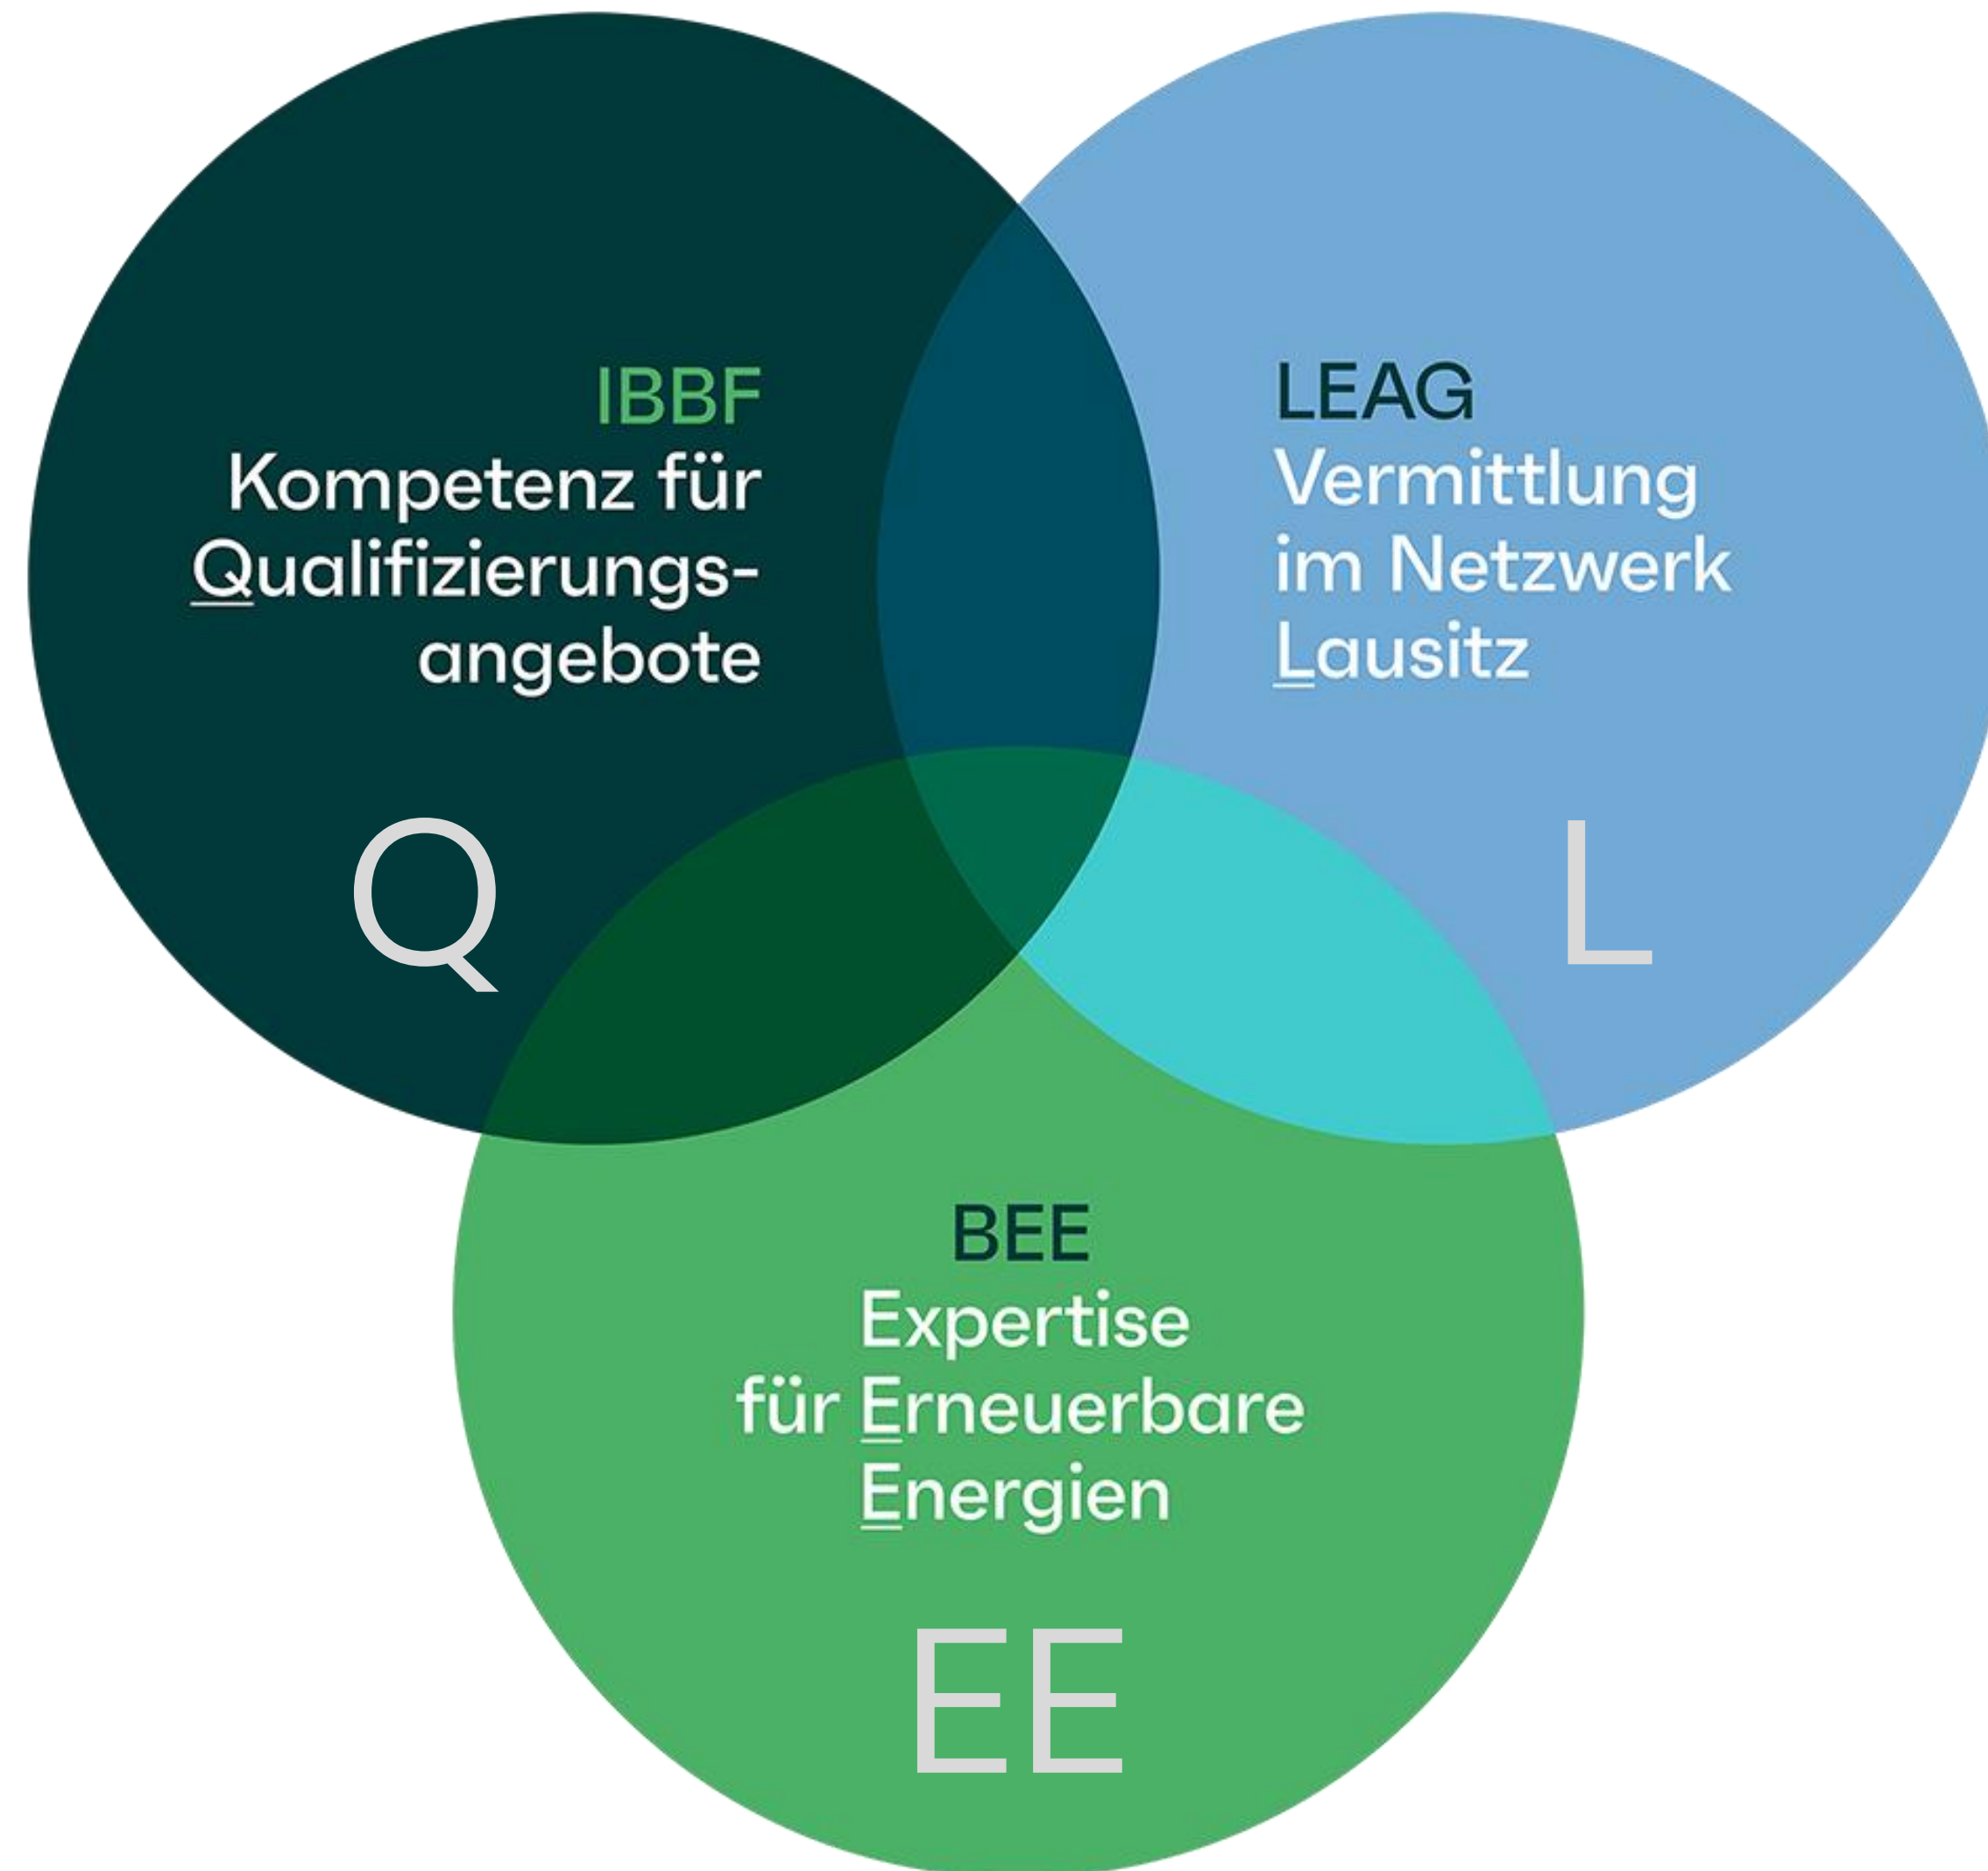

Weiterbildung im Verbund in der Praxis

Frank Büchner

Qualifizierungsverbund in der Lausitz für Erneuerbare Energien

Warum das Projekt QLEE?

- Dringlichkeit der Transformation enorm
- Energiewechsel bieten Chancen
- Qualifizierung ist der Schlüssel
- Bündelung von Bedarfen und Angeboten im Verbund
- QLEE ist ein innovatives Format
- Weiterbildung im Verbund mit zentralem Partner LEAG

Gründung des
Qualifizierungsverbundes

Mai
2022

2022-
2025

Qualifizierungsbedarfe erheben
Qualifizierungen entwickeln,
umsetzen und evaluieren
Bevölkerung informieren und
einbeziehen

Qualifizierungsverbund als
Anlaufstelle für das Lernen und
die Zusammenarbeit im
Strukturwandel

Dez.
2025

Das Initiatoren-Trio

Lausitz Energie Kraftwerke AG

Institut für betriebliche Bildungsforschung

Bundesverband Erneuerbare Energie e.V.

Die fünf Vorteile

Qualifizierungsverbund in der Lausitz für Erneuerbare Energien QLEE Gründung

- W**IR gründen den Qualifizierungsverbund QLEE.
Ziel von QLEE ist, gemeinsam Qualifizierungen zu erarbeiten und durchzuführen.
- § 1 - Wir stärken die Lausitz.
 - § 2 - Wir bündeln unsere Kräfte zur Qualifizierung.
 - § 3 - Wir ernennen jeweils eine Verbindungsperson.
 - § 4 - Wir vertiefen die Verbundarbeit stetig.
 - § 5 - Wir sammeln und bündeln Qualifizierungsbedarfe und -angebote.
 - § 6 - Wir führen Qualifizierungen gemeinsam durch.
 - § 7 - QLEE ist offen für weitere Mitglieder.